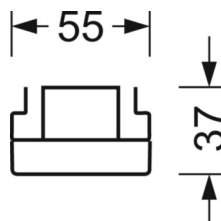

Механика

цвет корпуса	белый стандартный для электротехники RAL 9016
размеры (LxWxH/DxH)	1531mm x 55mm x 37mm
вес (нетто)	1.65kg
Вид монтажа	сборка трековых систем, световая структура

DEEP-LINK

<https://www.regiolum.de/ru/article/19532004080>

Ссылка	LED 4000lm 830
ηLB	100 %
Φ ↓/↑	98 % / 2 %
UGR поп./вдоль	18.2 / 18.8

размеры

L	1531 mm	Длина
B	55 mm	Ширина
H	37 mm	Высота