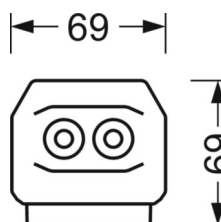

Механика

цвет корпуса	белый стандартный для электротехники RAL 9016
размеры (LxWxH/DxH)	1531mm x 55mm x 37mm
вес (нетто)	1.65kg
Вид монтажа	сборка трековых систем, световая структура

DEEP-LINK

<https://www.regiolum.de/ru/article/19532004080>

Ссылка	LED 4000lm 830
ηLB	100 %
Φ ↓/↑	98 % / 2 %
UGR поп./вдоль	18.2 / 18.8

размеры

L	1531 mm	Длина
B	55 mm	Ширина
H	37 mm	Высота