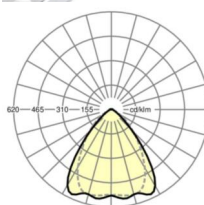

Механика

цвет корпуса	белый стандартный для электротехники RAL 9016
размеры (LxWxH/DxH)	1531mm x 55mm x 37mm
вес (нетто)	1.65kg
Вид монтажа	сборка трековых систем, световая структура

DEEP-LINK

<https://www.regiolum.de/ru/article/19532004080>

Ссылка	LED 4000lm 830
ηLB	100 %
Φ ↓/↑	98 % / 2 %
UGR поп./вдоль	18.2 / 18.8

размеры

L	1531 mm	Длина
B	55 mm	Ширина
H	37 mm	Высота